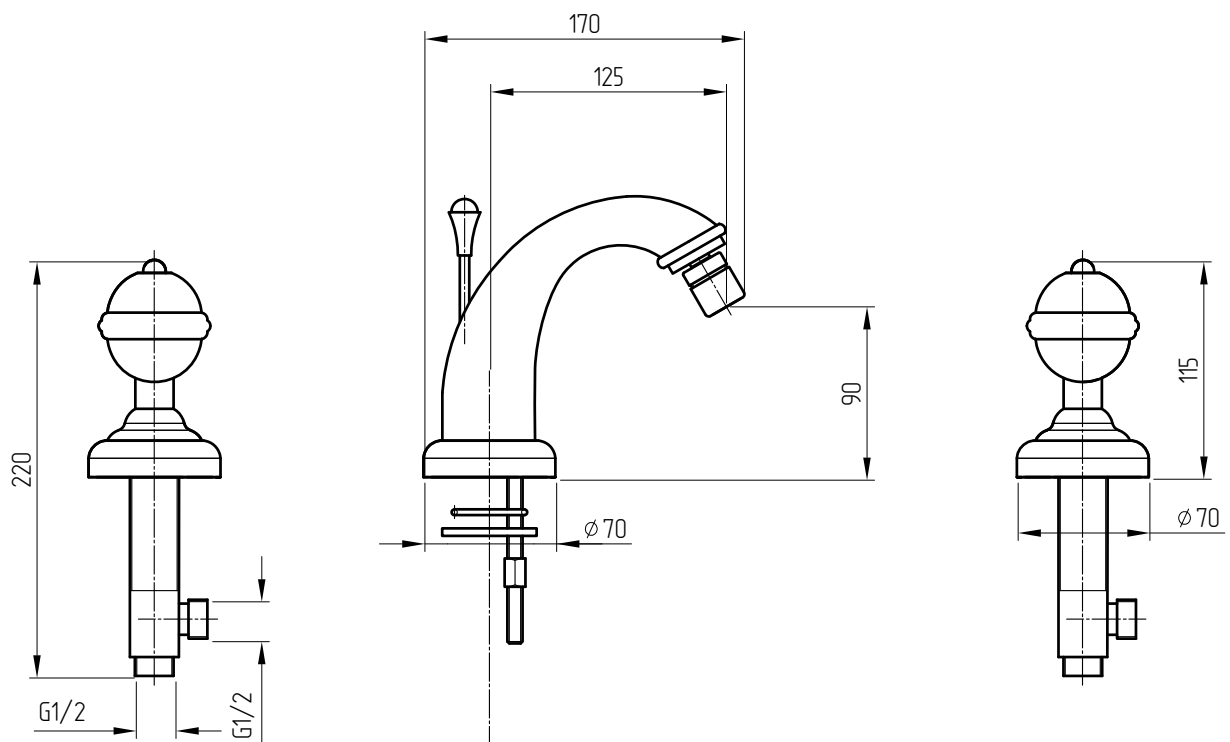

# MIGLIORE

---

---

Cristalia Swarovski

Batteria bidet, Swarovski  
Bidet mixer, Swarovski  
Смеситель для биде на 3 отв.