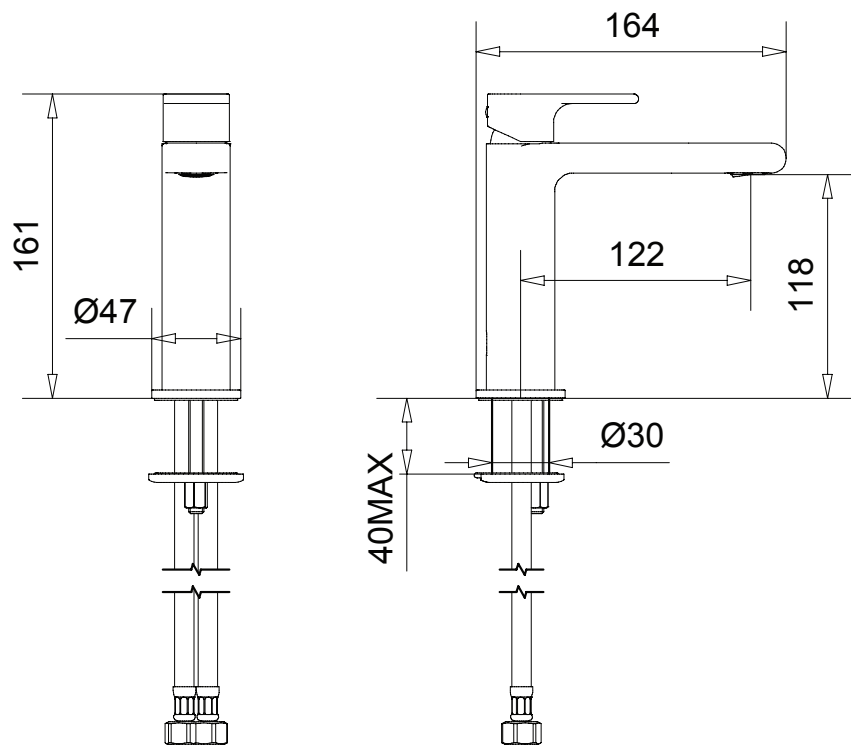

MIGLIORE

T e n e s i

Miscelatore lavabo

Washbasin mixer

Смеситель для раковины монокомандный