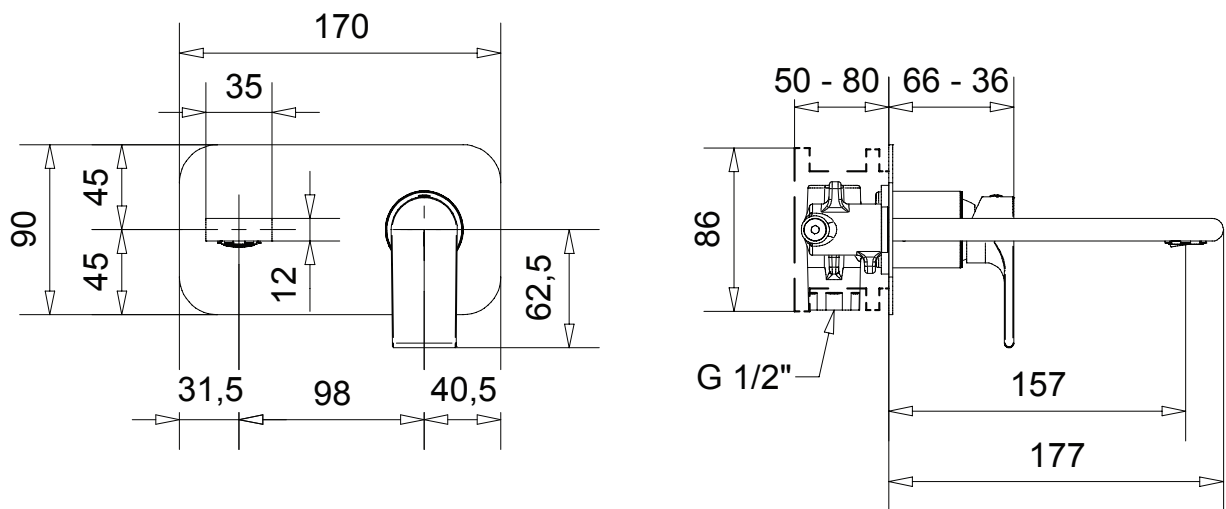

MIGLIORE

T e n e s i

Miscelatore lavabo da incasso

Concealed basin mixer

Смеситель для раковины монокомандный скрытого монтажа, настенный