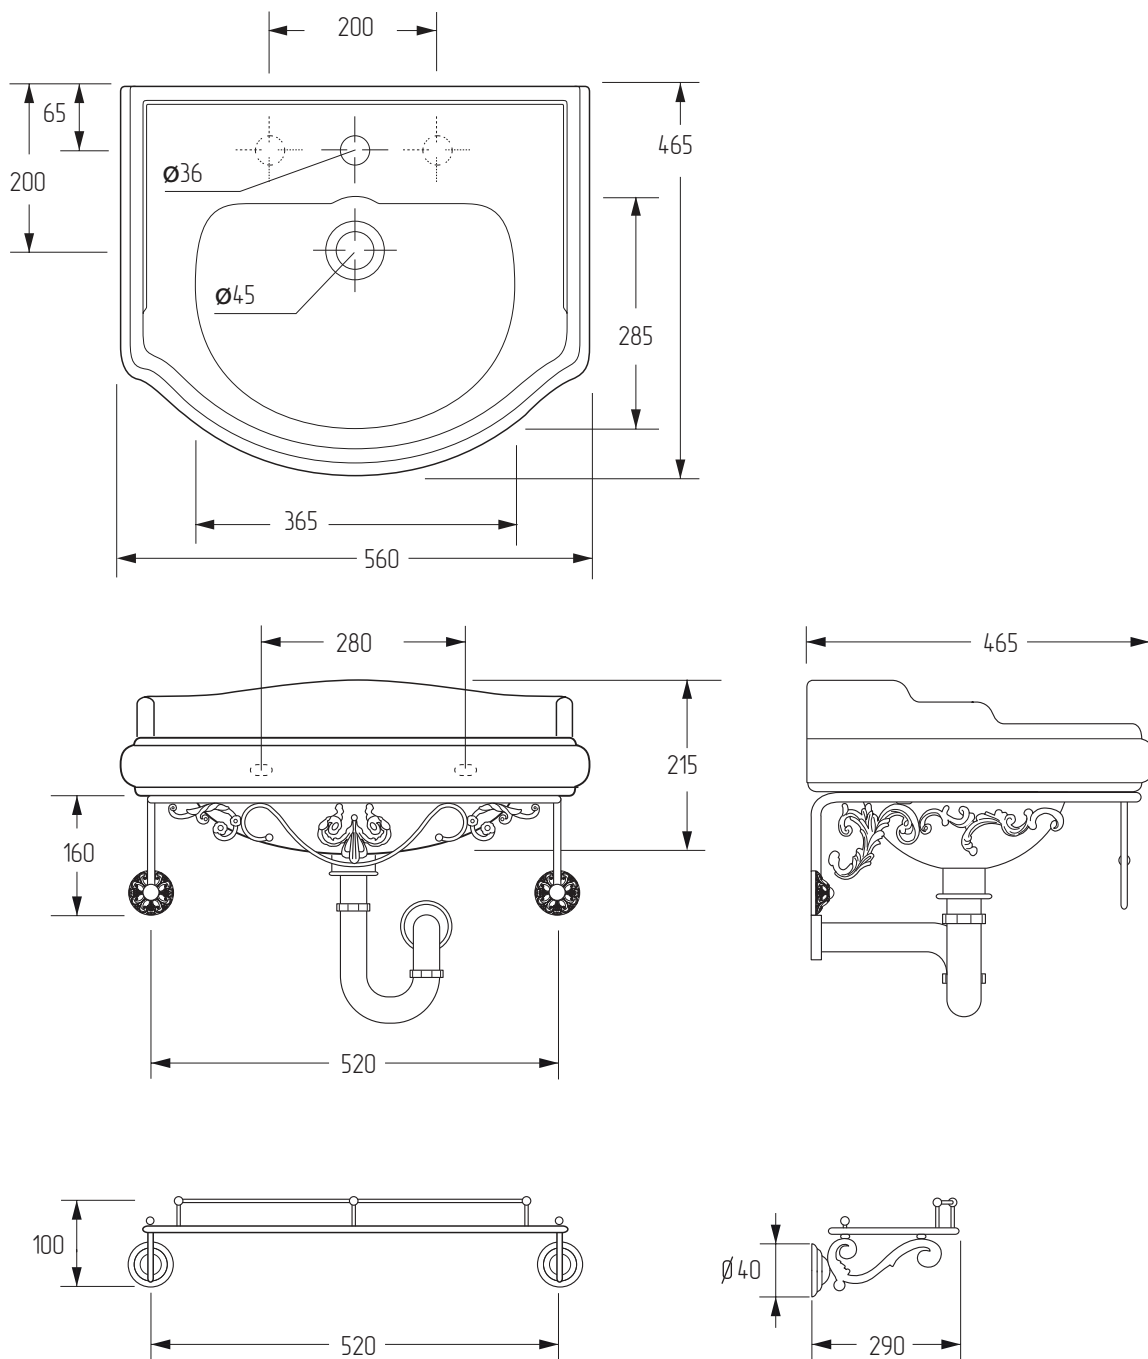

MIGLIORE

Bella

Lavabo consolle 55 sospeso con mensola
Washbasin console 55 wall hung with shelf
Консоль подвесная с раковиной 55 и полкой-решеткой